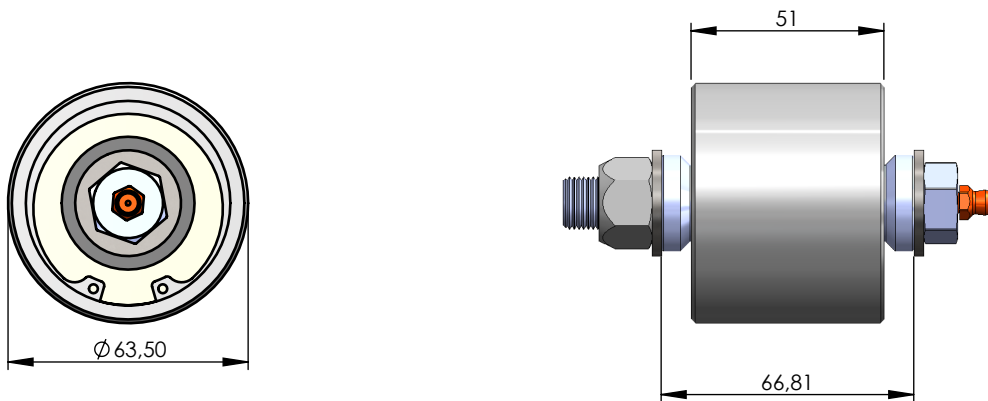

CE-9110 2.5" Currie Enterprises Johnny Joint Anschweißbar mit Schraub, Scheiben und Mutter selbstsichernd

Schraube mit Schmiernippel 9/16